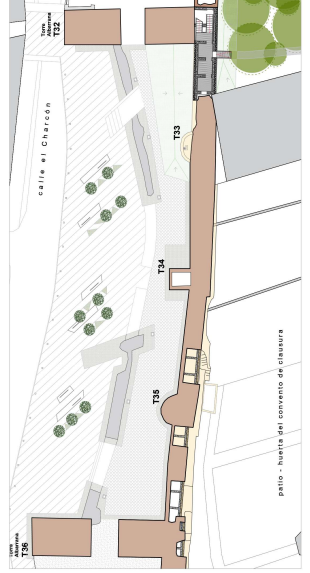

M00676d74209030517507ea0de020009Y

COPIA AUTÉNTICA que puede ser comprobada mediante el Código Seguro de Verificación en <https://sede.talavera.org/validacionDoc?entidad=45165>

patio - huerta del convento de clausura

Leyenda de SANEAMIENTO Y RIEGO

- drenaje lineal rígido
- riego

Leyenda de ARQUETAS EXISTENTES

- arqueta
- arqueta saneamiento
- sumidero

LEYENDA DE SANEAMIENTO Y RIEGO	LEYENDA DE ARQUETAS EXISTENTES
drenaje lineal rígido	arqueta
riego	arqueta saneamiento
	sumidero