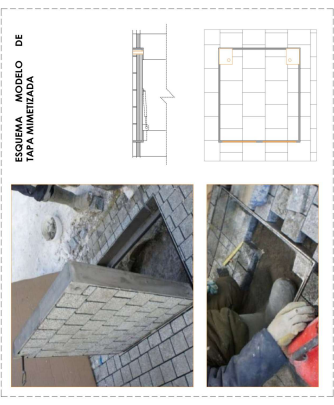

M00676d74209030517507ea0de020009Y

COPIA AUTÉNTICA que puede ser comprobada mediante el Código Seguro de Verificación en <https://sede.talavera.org/validacionDoc?entidad=45165>

patio - huerta del convento de clausura

Leyenda de SANEAMIENTO Y RIEGO

- drenaje lineal rígido
- riego

Leyenda de ARQUETAS EXISTENTES

- arqueta
- arqueta saneamiento
- sumidero

LEYENDA DE SANEAMIENTO Y RIEGO	LEYENDA DE ARQUETAS EXISTENTES
drenaje lineal rígido	arqueta
riego	arqueta saneamiento
	sumidero

- drenaje lineal rígido
- riego
- arqueta
- arqueta saneamiento
- sumidero

Leyenda de ARQUETAS EXISTENTES

- arqueta
- arqueta saneamiento
- sumidero

Detalle de canales de evacuación de agua en cubierta