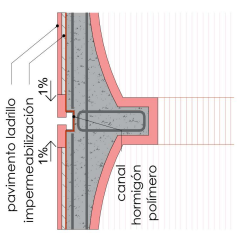

Leyenda de SANEAMIENTO Y RIEGO

- drenaje lineal rígido
- riego

Leyenda de ARQUETAS EXISTENTES

- arqueta
- arqueta saneamiento
- sumidero

LEYENDA DE SANEAMIENTO Y RIEGO	LEYENDA DE ARQUETAS EXISTENTES
drenaje lineal rígido	arqueta
riego	arqueta saneamiento
	sumidero

M00676d74209030517507ea0de020009Y

COPIA AUTÉNTICA que puede ser comprobada mediante el Código Seguro de Verificación en <https://sede.talavera.org/validacionDoc?entidad=45165>

Leyenda de SANEAMIENTO Y RIEGO

- drenaje lineal rígido
- riego
- arqueta
- arqueta saneamiento
- sumidero

Leyenda de ARQUETAS EXISTENTES

- arqueta
- arqueta saneamiento
- sumidero

Detalle de canales de evacuación de agua en cubierta