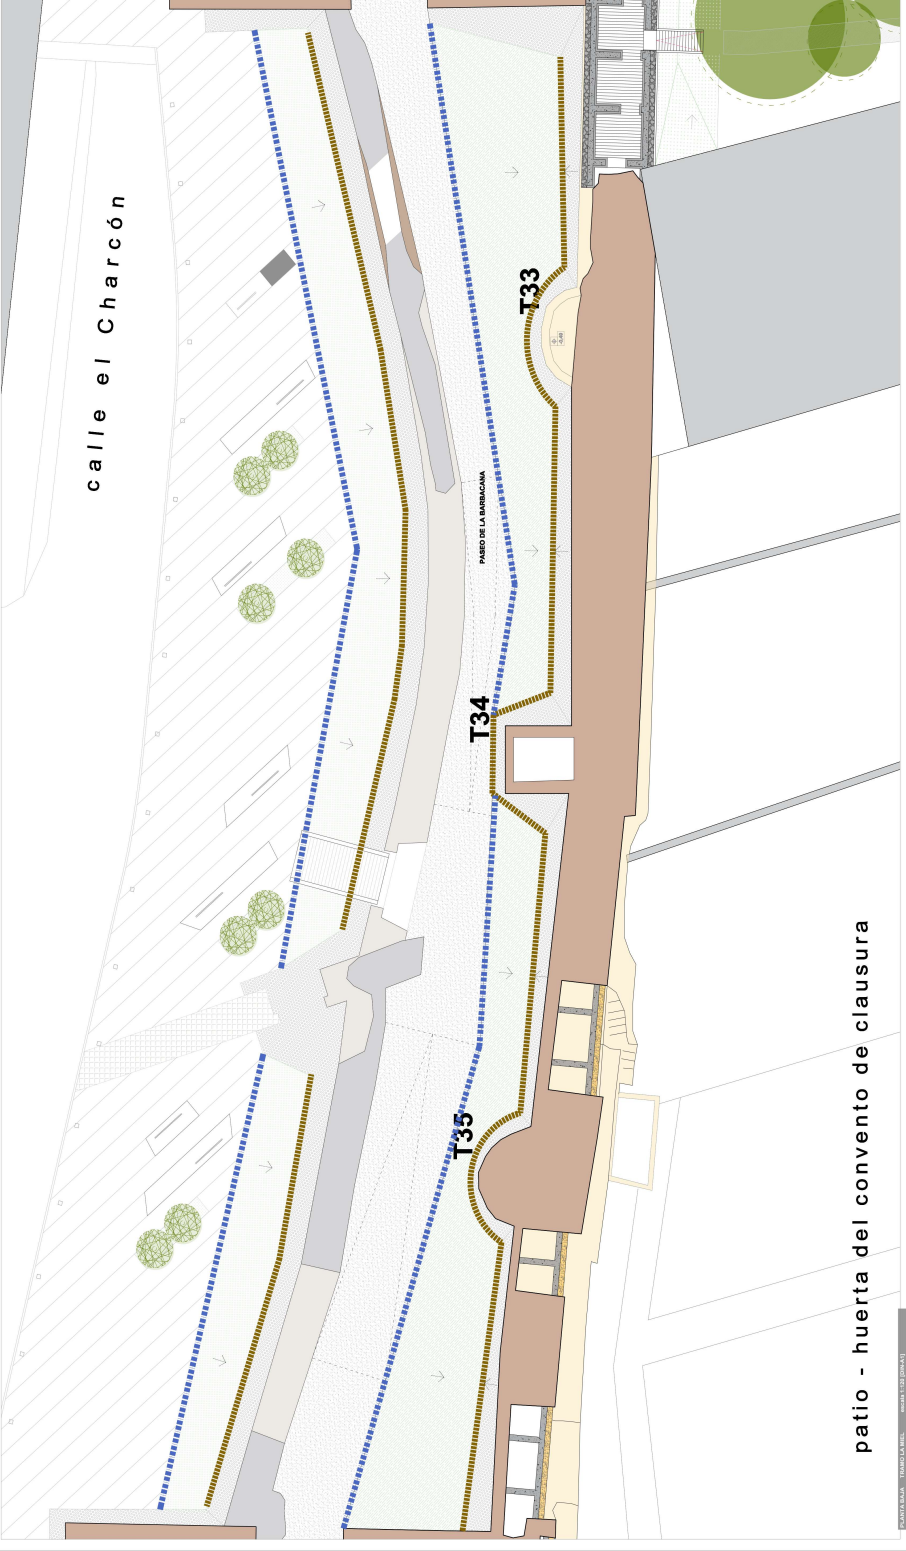

M00676d74209030517507ea0de020009Y

COPIA AUTÉNTICA que puede ser comprobada mediante el Código Seguro de Verificación en <https://sede.talavera.org/validacionDoc?entidad=45165>

patio - huerta del convento de clausura

Leyenda de SANEAMIENTO Y RIEGO

- drenaje lineal rígido
- riego

Leyenda de ARQUETAS EXISTENTES

- arqueta
- arqueta saneamiento
- sumidero

LEYENDA DE SANEAMIENTO Y RIEGO	LEYENDA DE ARQUETAS EXISTENTES
drenaje lineal rígido	arqueta
riego	arqueta saneamiento
	sumidero

M00676d74209030517507ea0de020009Y

COPIA AUTÉNTICA que puede ser comprobada mediante el Código Seguro de Verificación en <https://sede.talavera.org/validacionDoc?entidad=45165>

Leyenda de SANEAMIENTO Y RIEGO

- drenaje lineal rígido
- riego
- arqueta
- arqueta saneamiento
- sumidero

Leyenda de ARQUETAS EXISTENTES

- arqueta
- arqueta saneamiento
- sumidero

Detalle de canales de evacuación de agua en cubierta