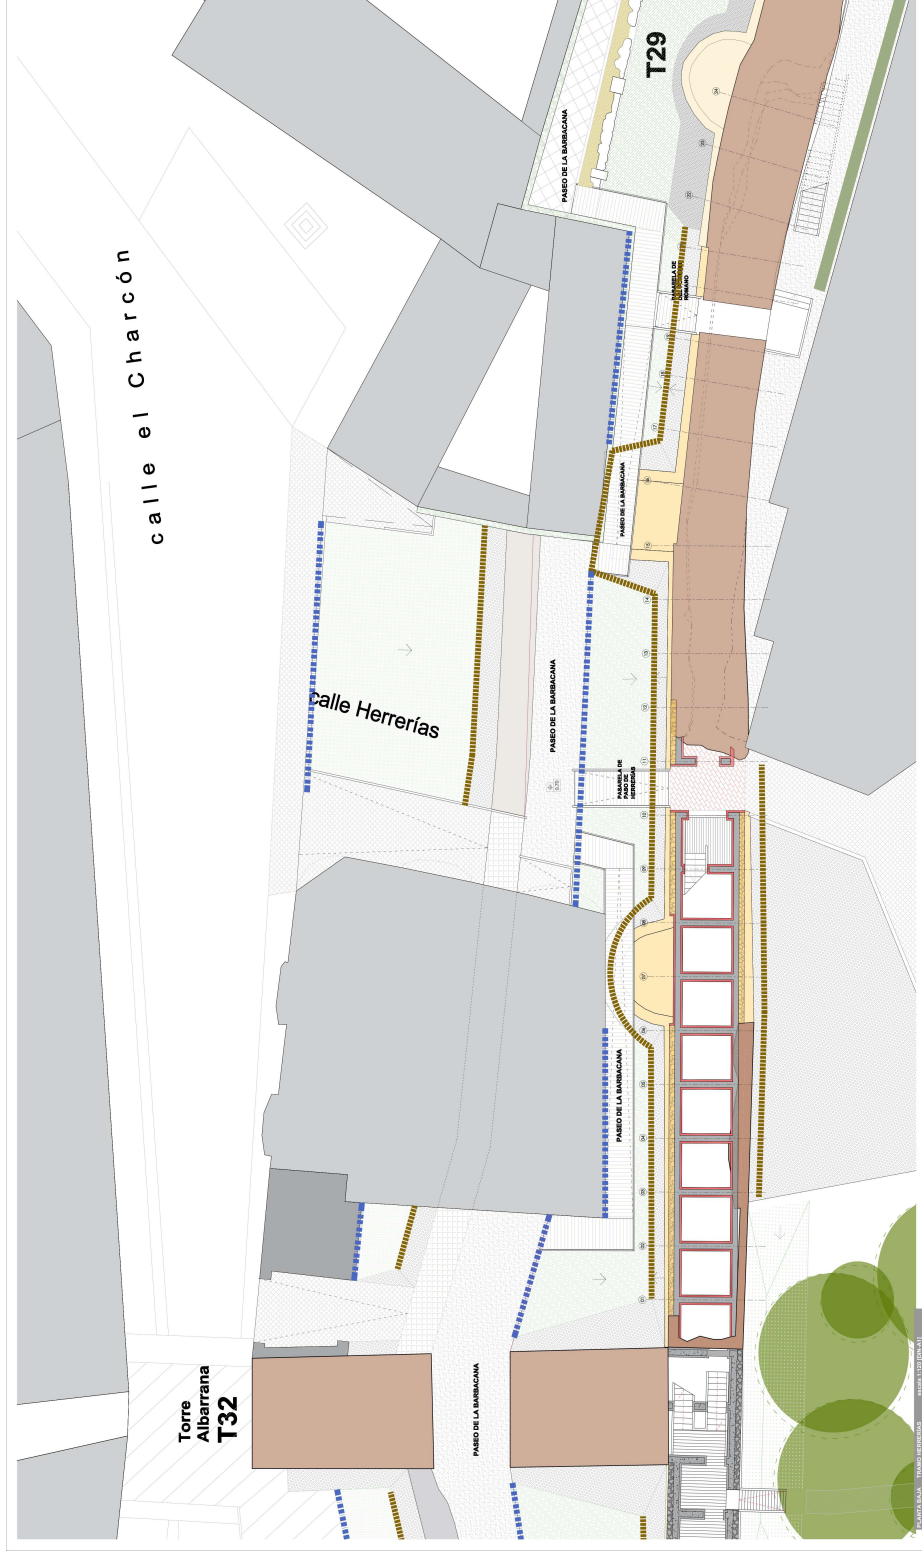

COPIA AUTÉNTICA que puede ser comprobada mediante el Código Seguro de Verificación en <https://sede.talavera.org/validacionDoc?entidad=45165>

Leyenda de SANEAMIENTO Y RIEGO

- drenaje lineal rígido
- riego
- arqueta
- arqueta saneamiento
- sumidero

Leyenda de ARQUETAS EXISTENTES

- arqueta
- arqueta saneamiento
- sumidero