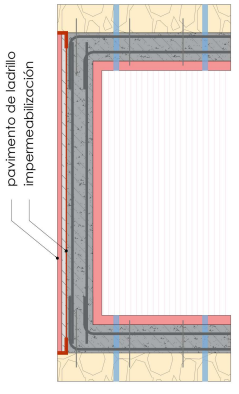

Leyenda de SANEAMIENTO Y RIEGO

- drenaje lineal rígido
- riego

Leyenda de ARQUETAS EXISTENTES

- arqueta
- arqueta saneamiento
- sumidero

LEYENDA DE SANEAMIENTO Y RIEGO	LEYENDA DE ARQUETAS EXISTENTES
drenaje lineal rígido	arqueta
riego	arqueta saneamiento
	sumidero

M00676d74209030517507ea0de020009Y

COPIA AUTÉNTICA que puede ser comprobada mediante el Código Seguro de Verificación en <https://sede.talavera.org/validacionDoc?entidad=45165>

Leyenda de SANEAMIENTO Y RIEGO

- drenaje lineal rígido
- riego
- arqueta
- arqueta saneamiento
- sumidero

Leyenda de ARQUETAS EXISTENTES

- arqueta
- arqueta saneamiento
- sumidero

Detalle de canales de evacuación de agua en cubierta